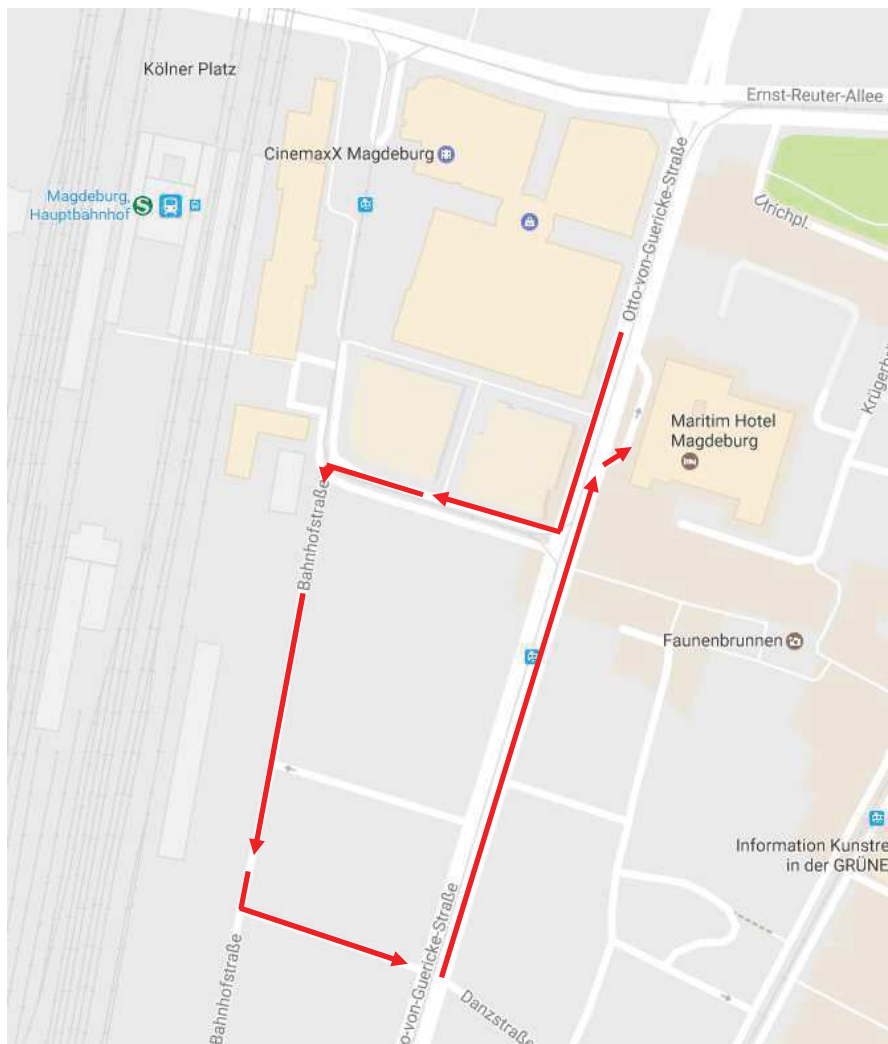

## Lage & Anfahrt

Das Maritim Hotel Magdeburg liegt im Zentrum der Stadt in unmittelbarer Nähe zum Hauptbahnhof und mit guter Verkehrsanbindung zur Autobahn. Viele interessante historische Bauten der Stadt können von hier aus zu Fuß erkundet werden. Gleich gegenüber befindet sich das City-Carrée, ein Einkaufs- und Freizeitcenter mit Kino, zahlreichen Geschäften, Restaurants und Cafés.

### Wichtiger Hinweis aufgrund der Baustelle "Tunnelneubau" am Hauptbahnhof bis 2019

Bei der Anreise über die A2 nutzen Sie die Abfahrt "Alber-Vater-Straße" in Richtung Zentrum. Bitte fahren Sie nicht in den Tunnel hinein, verlassen Sie den Kreisverkehr an der ersten Ausfahrt. Nach ca. 1 km erreichen Sie das Maritim Hotel Magdeburg auf Ihrer linken Seite. Die Tiefgarageneinfahrt befindet sich vor dem Haupteingang.

Aus Süden kommend empfiehlt sich die Abfahrt „Cityring Nord/Universität“ in Richtung Zentrum. Bitte fahren Sie nicht in den Tunnel hinein, verlassen Sie den Kreisverkehr an der ersten Ausfahrt. Nach ca. 1 km erreichen Sie das Maritim Hotel Magdeburg auf Ihrer linken Seite. Die Tiefgarageneinfahrt befindet sich vor dem Haupteingang.

# Anfahrt Maritim Hotel Magdeburg

Aufgrund baulicher Maßnahmen wird der Linksabbieger der Otto-von-Guericke-Straße und somit die direkte Zufahrt zum Hotel, kommend aus Richtung des Universitäts-Platzes, gesperrt.